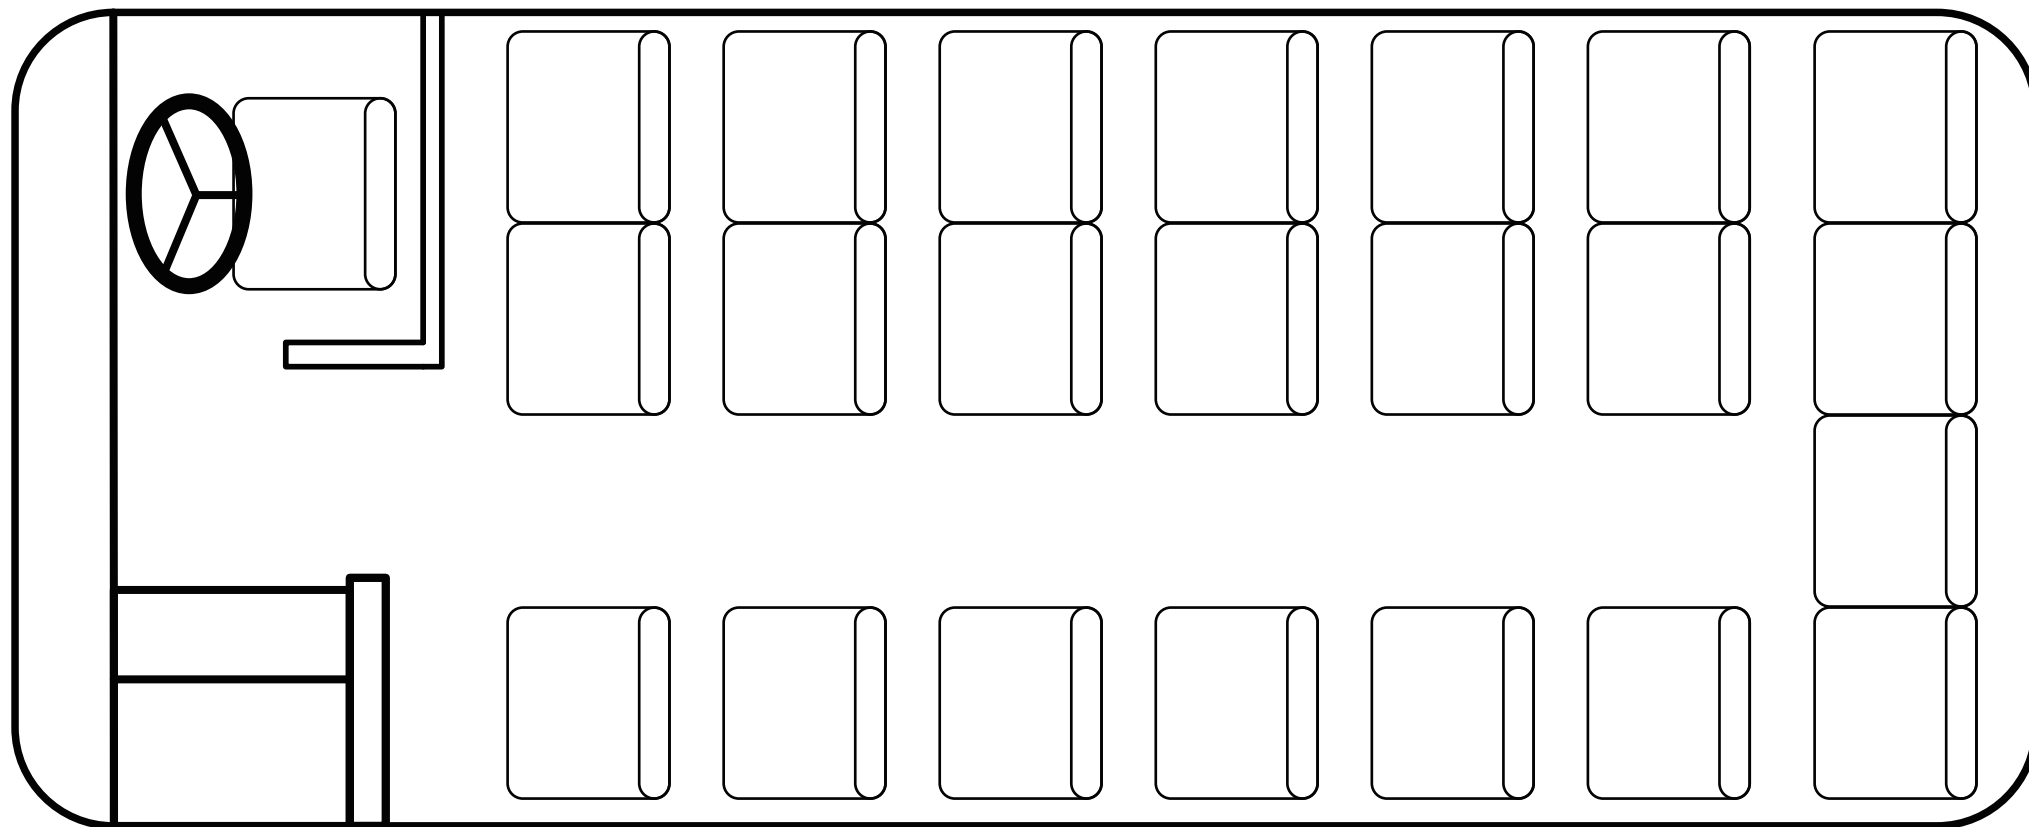

バス座席表 11号車

小型バス
(22名乗り)

乗降口

八丈さくら観光